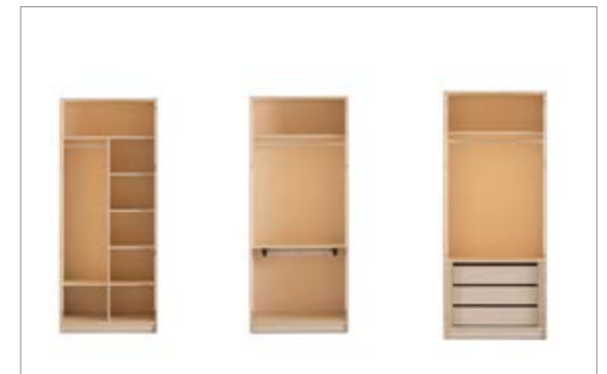

WOODY

// BEDROOM

g/w: 220 d/d: 208 y/h: 118 cm

g/w: 150 d/d: 50 y/h: 80 cm

g/w: 50 d/d: 50 y/h: 50 cm

g/w: 67 d/d: 50 y/h: 56 cm

g/w: 70 d/d: 40 y/h: 70 cm

g/w: 270 d/d: 61 y/h: 217 cm